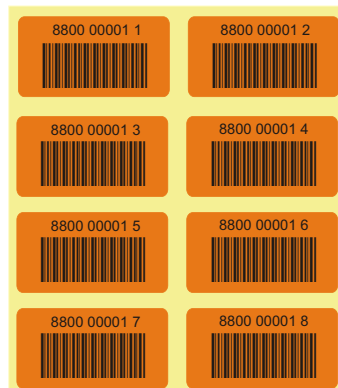

Etykiety papierowe fluorescencyjne orange

1. Blok 2 Orange, format 40x20 mm
konfekcja: składanka paczka 100 bloków spięta gumką

2. Blok 3 Orange, format 40x20 mm
konfekcja: składanka paczka 100 bloków spięta gumką

3. Blok 4 Orange, format 40x20 mm
konfekcja: składanka paczka 100 bloków spięta gumką

4. Blok 6 Orange, format 40x20 mm
konfekcja: składanka paczka 100 bloków spięta gumką

5. Blok 8 Orange, format 40x20 mm
konfekcja: składanka paczka 100 bloków spięta gumką

6. Blok 10 Orange, format 40x20 mm
konfekcja: składanka paczka 100 bloków spięta gumką